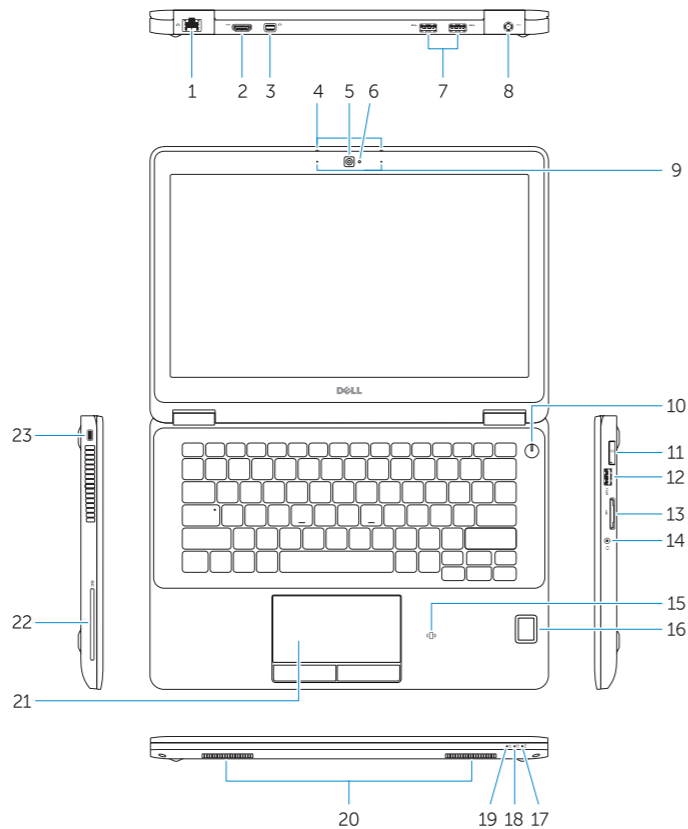

Features

Funkce | Jellemzők | Funkcje | Vlastnosti

1. Network connector
2. HDMI connector
3. Mini DisplayPort
4. Microphones (only in touchscreen)
5. Camera
6. Camera-status light
7. USB 3.0 connectors (2)
8. Power connector
9. Microphones (only in non-touchscreen)
10. Power button
11. SIM port (optional)
12. USB 3.0 connector with PowerShare
13. Memory card reader
14. Headset connector
15. Contactless smart-card reader (optional)
16. Fingerprint reader (optional)
17. Battery-status light
18. Hard-drive activity light
19. Power-status light
20. Speakers
21. Touchpad
22. Smart card reader (optional)
23. Security-cable slot
24. Dock connector
25. Service-tag label

1. Síťový konektor
2. Konektor HDMI
3. Rozhraní Mini DisplayPort
4. Mikrofony (pouze s dotykovou obrazovkou)
5. Kamera
6. Indikátor stavu kamery
7. Konektory USB 3.0 (2)
8. Konektor napájení
9. Mikrofony (pouze s bezdotykovou obrazovkou)
10. Tlačítko napájení
11. Port karty SIM (volitelné)
12. Konektor USB 3.0 s technologií PowerShare
13. Čtečka paměťových karet