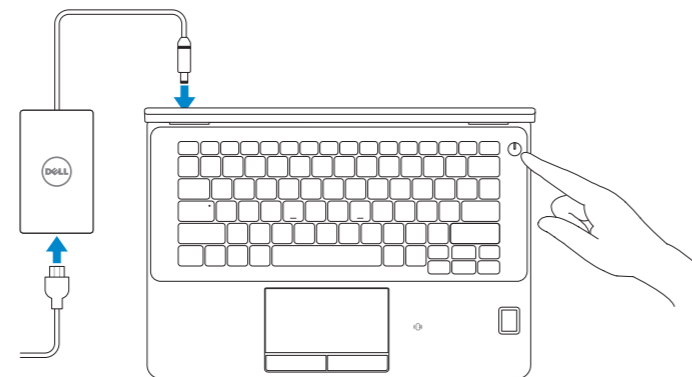

Latitude 12

7000 Series

Quick Start Guide

Stručná úvodní příručka

Gyors üzembe helyezési útmutató

Skrócona instrukcja uruchomienia

Stručná úvodná príručka

1 Connect the power adapter and press the power button

Připojte napájecí adaptér a stiskněte vypínač

Csatlakoztassa a tápadaptert és nyomja meg a bekapcsológombot

Podłącz zasilacz i naciśnij przycisk zasilania

Zapojte napájací adaptér a stlačte spínač napájania