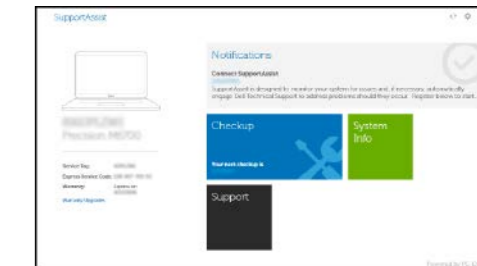

SupportAssist

Check and update your computer

Kontrola počítače a případná aktualizace

Ellenőrizze és frissítse számítógépét

Wyszukaj i zainstaluj aktualizacje komputera

Kontrolujte a aktualizujte svoj počítač